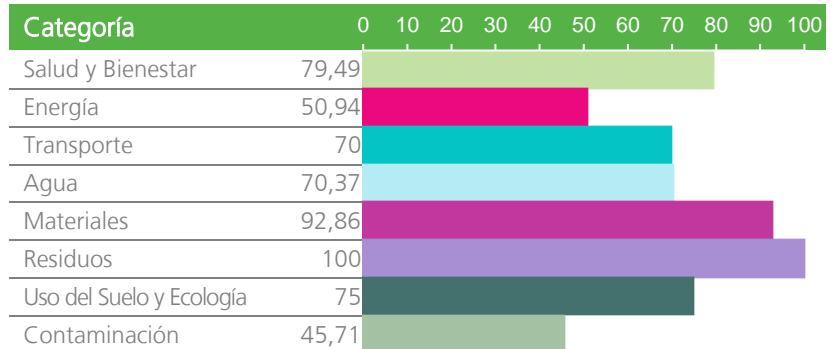

BREEAM ES En Uso 2014

**CENTRO COMERCIAL
BONAIRE**
Carretera A3, Km 345
46960 - Valencia

UNIBAIL RODAMCO

BUSO-0413-003/P1 y P2

Código

01

Edición del Certificado

BOPRO NV

Organización Autorizada

Glynn Van Nieuwenhuysse

Asesor Licenciado BREEAM ES

BAUD0528

Código de Licencia BREEAM ES

Carlos Calvo Orosa, Director General ITG

Gavin Dunn, Director BREEAM

29 de diciembre de 2016

Fecha de expedición

29 de diciembre de 2019

Fecha de caducidad

Muy bueno 67,11%