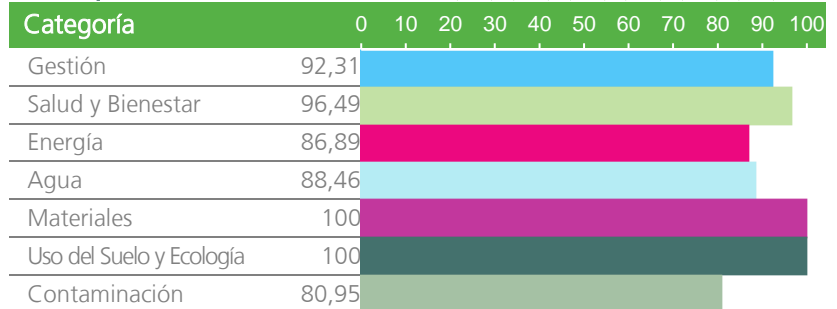

Edificio

Excepcional 91,08%